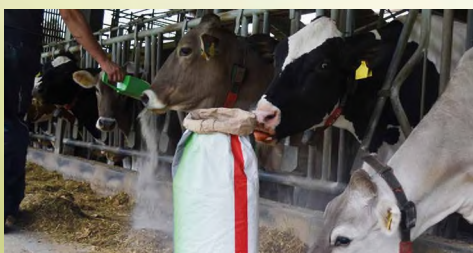

MIRAVIT® VitaTox

Der Toxinbinder und Stoffwechselbooster

- ✓ Mindert die negativen Auswirkungen bei Toxinbelastungen
- ✓ Zur Stabilisierung des Pansenmillieus
- ✓ Enthält Vitamine und Lebendhefen

Gebinde: 25 kg-Sack

PROFUMA Spezialfutterwerke GmbH & Co. KG
Industrieweg 110 . 48155 Münster

Information und Beratung:
0251 . 682-1133

MIRAVIT

Hält Ihre Tiere fit.

Zu beziehen bei Ihren Raiffeisen-Verbundpartnern und Genossenschaften

www.miravit.de